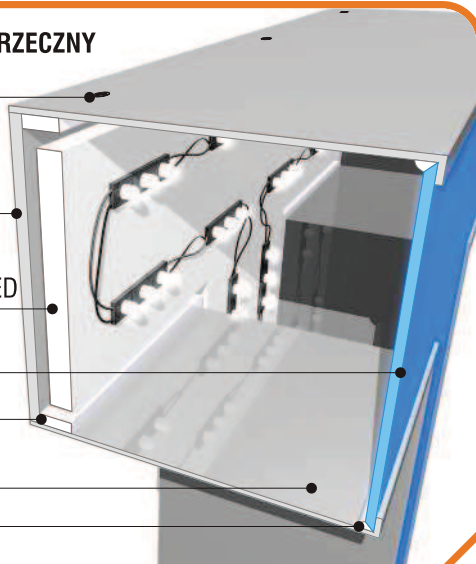

PROFIL 13

PRZEKRÓJ POPRZECZNY

mocowanie

plecy litery

PCW spienione
z podświetleniem LED

lico litery

uszczelka

burta litery

specjalny klej

PRZEKRÓJ CAŁOŚCIOWY