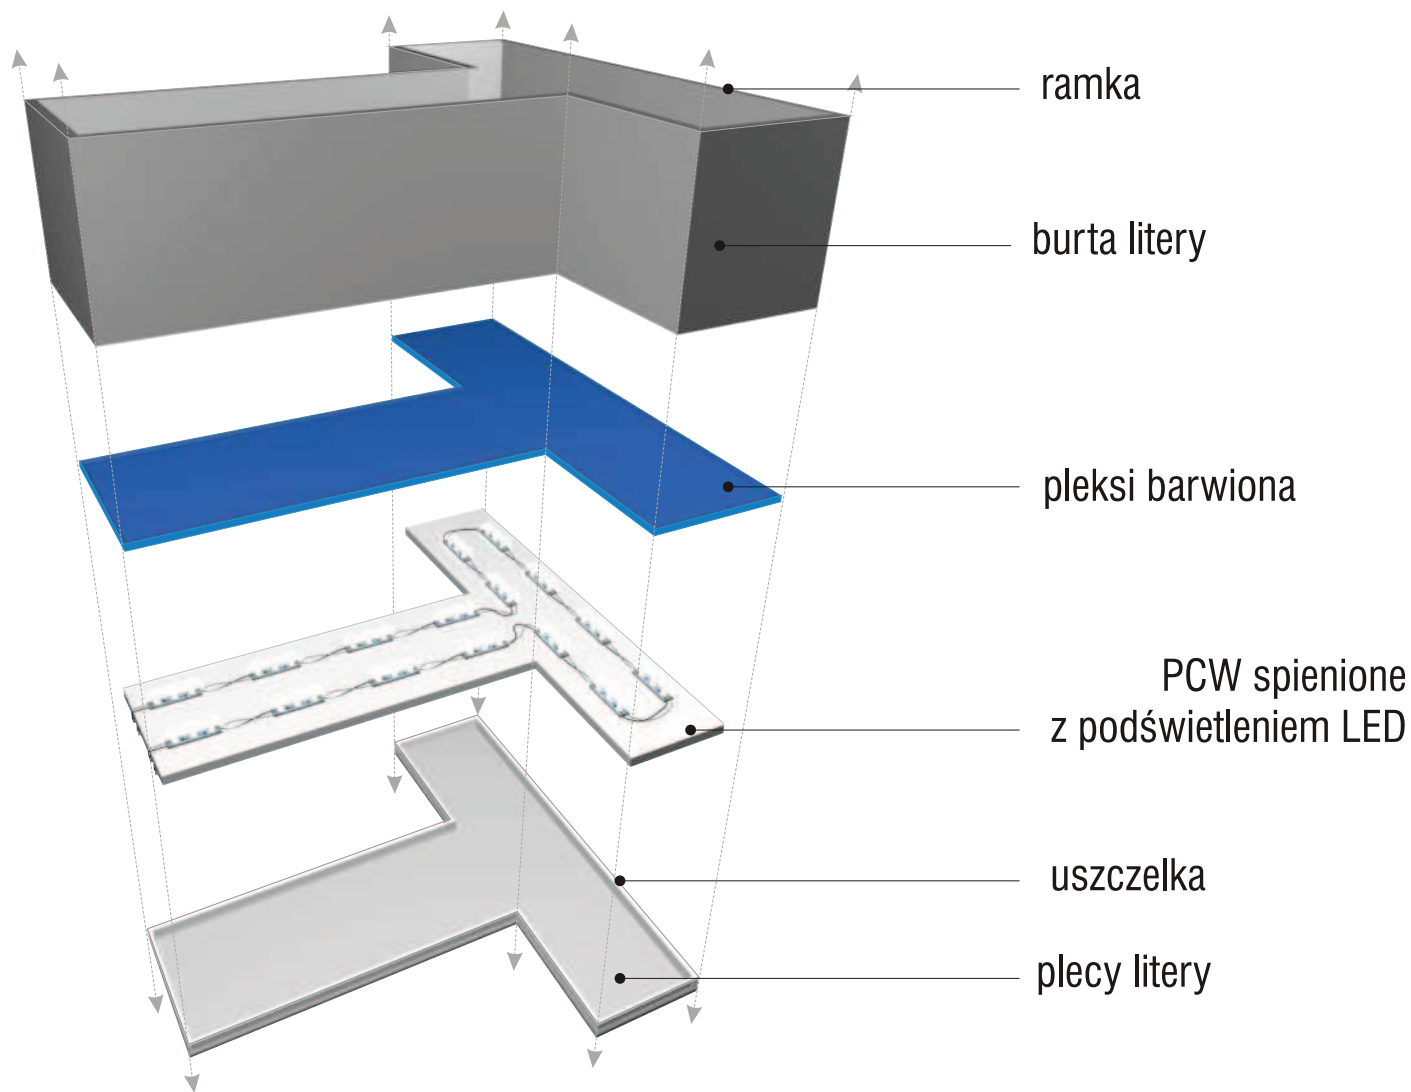

PROFIL 13

PRZEKRÓJ POPRZECZNY

mocowanie

plecy litery

PCW spienione
z podświetleniem LED

lico litery

uszczelka

burta litery

specjalny klej

PRZEKRÓJ CAŁOŚCIOWY