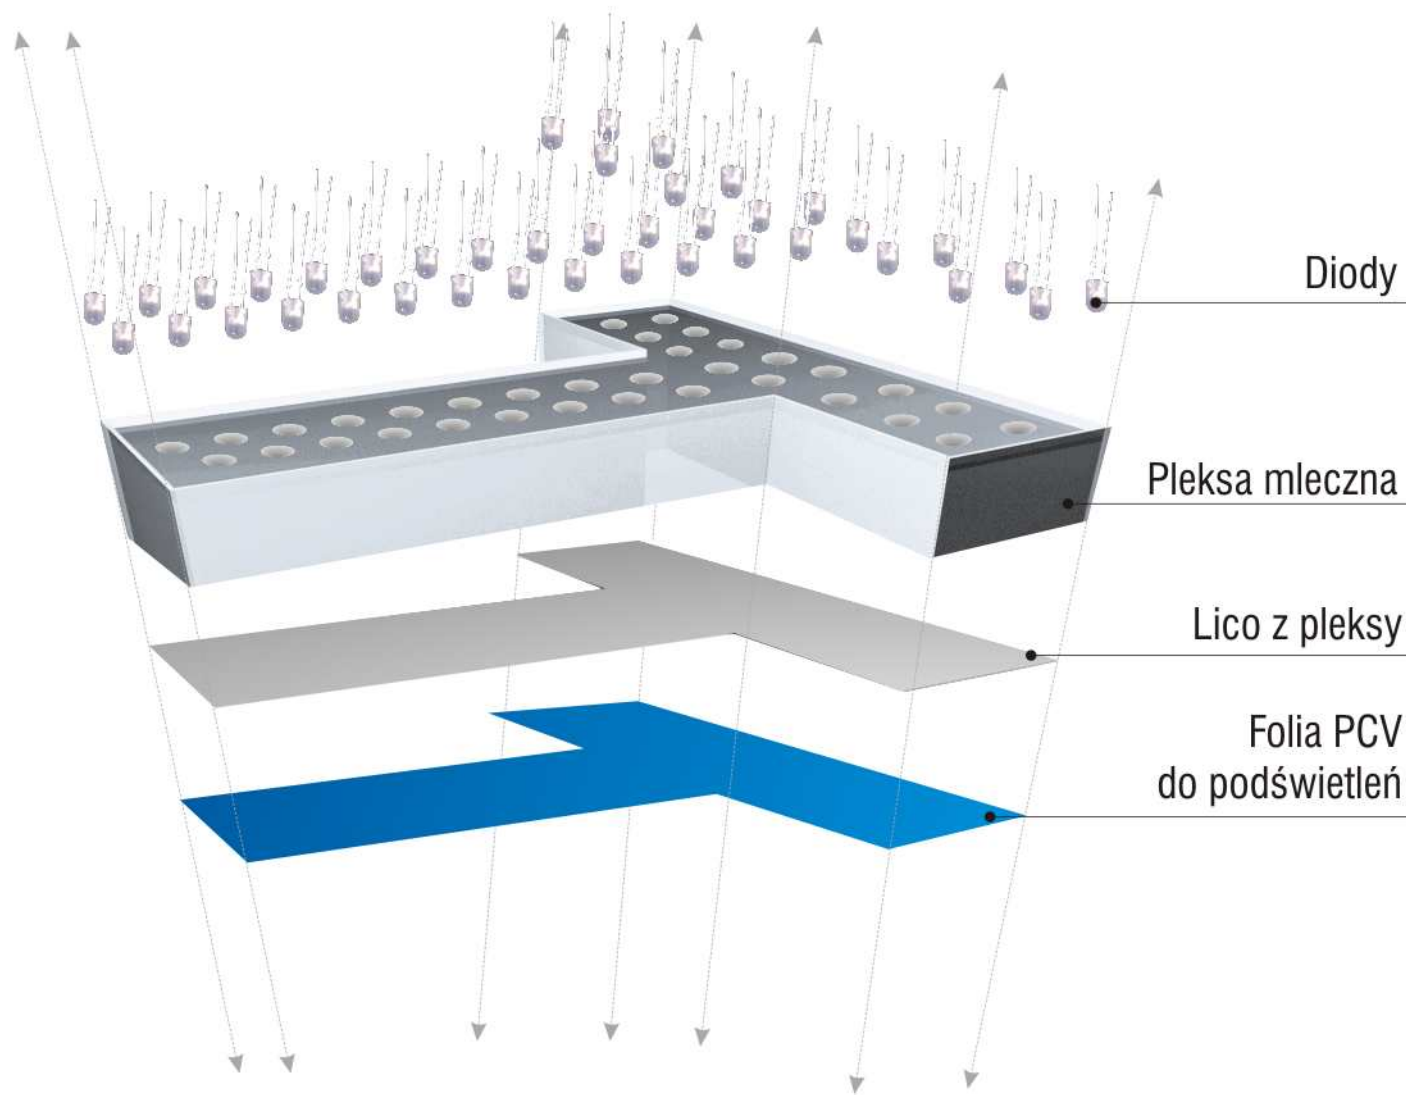

PROFIL 14

countur light

PRZEKRÓJ POPRZECZNY

Dioda

Plekса mleczna

Lico z pleksy

WYGLĄD OGÓLNY