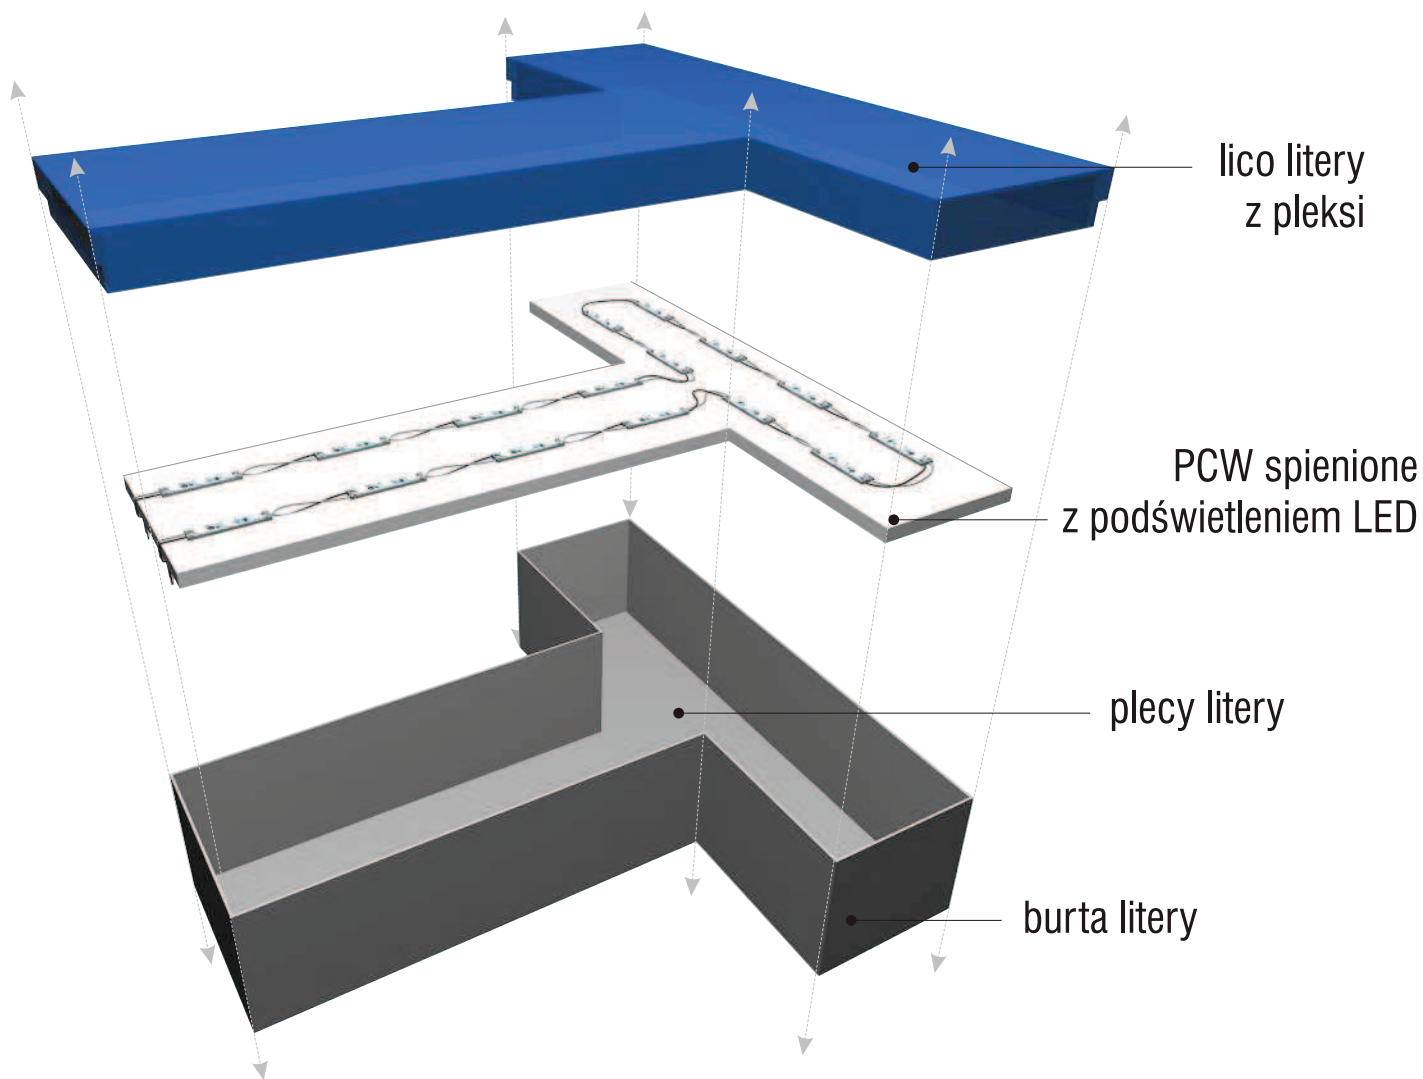

PROFIL 9 Specjalny

plecy litery

PCW spienione z podświetleniem LED

lico litery z pleksi

burta litery

PRZEKRÓJ POPRZECZNY

WYGLĄD OGÓLNY