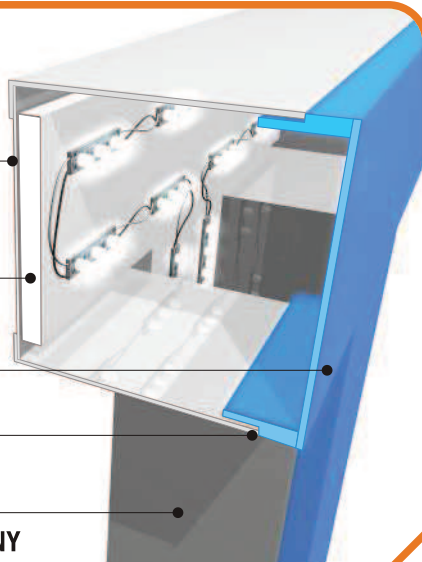

PROFIL 9 Specjalny

plecy litery

PCW spienione z podświetleniem LED

lico litery z pleksi

burta litery

PRZEKRÓJ POPRZECZNY

WYGLĄD OGÓLNY