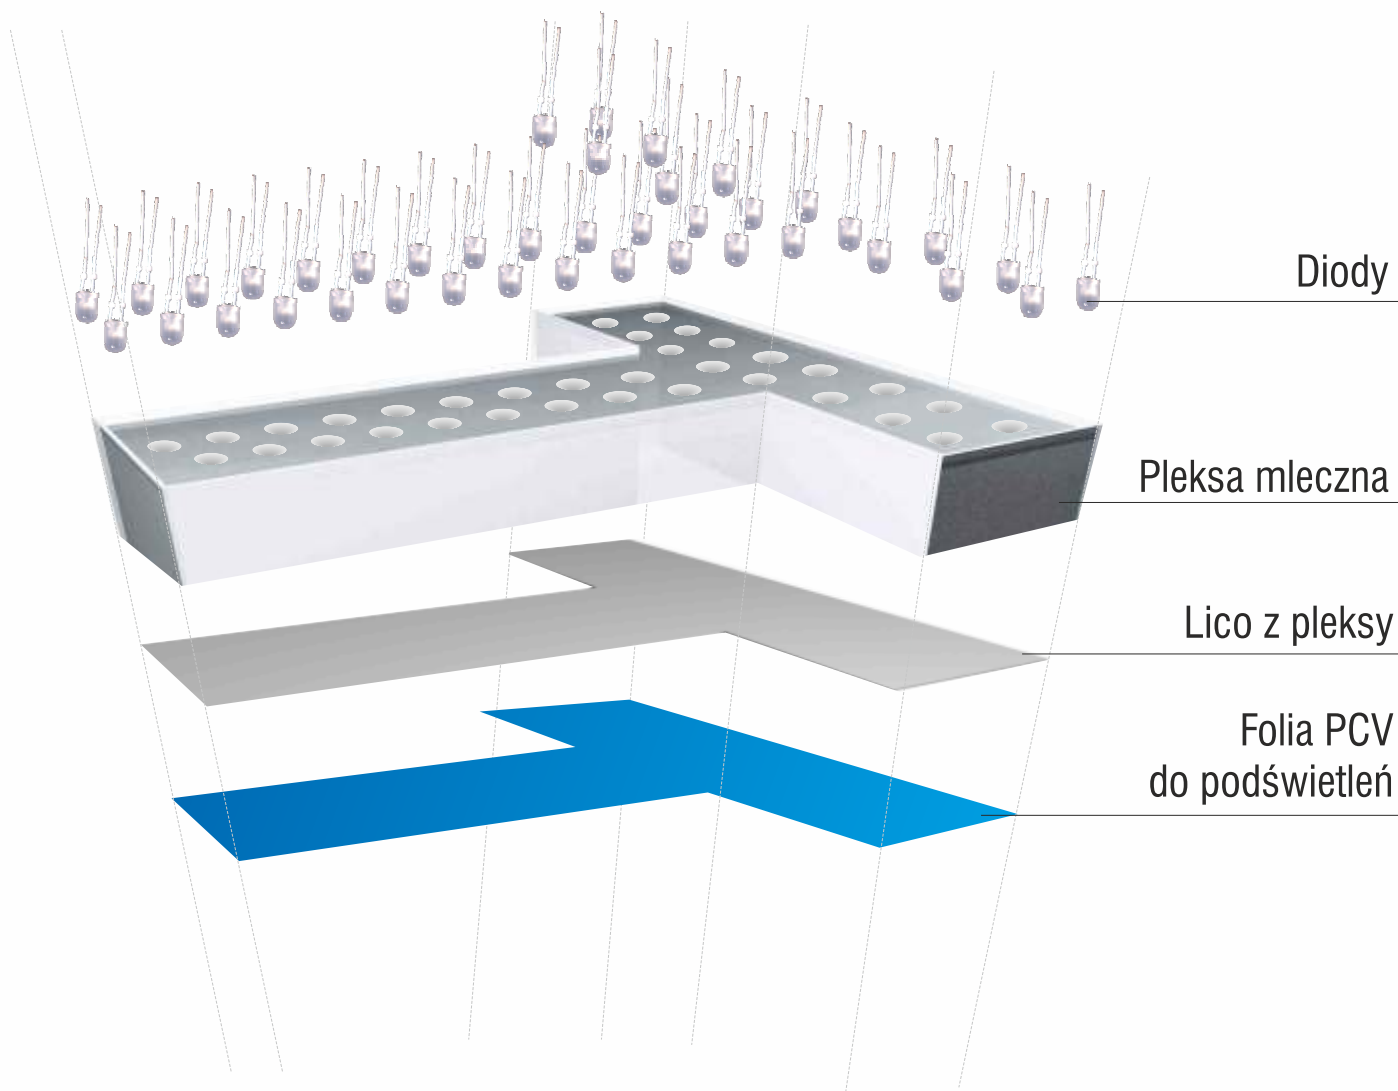

PROFIL 14

back light

PRZEKRÓJ POPRZECZNY

Dioda

Pleksa mleczna

Lico z pleksy

WYGLĄD OGÓLNY