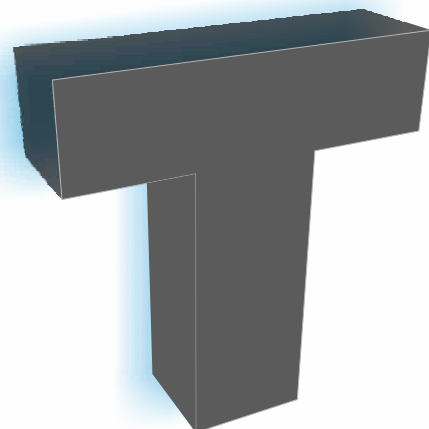

PROFIL 14

back light

PRZEKRÓJ POPRZECZNY

Dioda

Pleksa mleczna

Lico z pleksy

WYGLĄD OGÓLNY