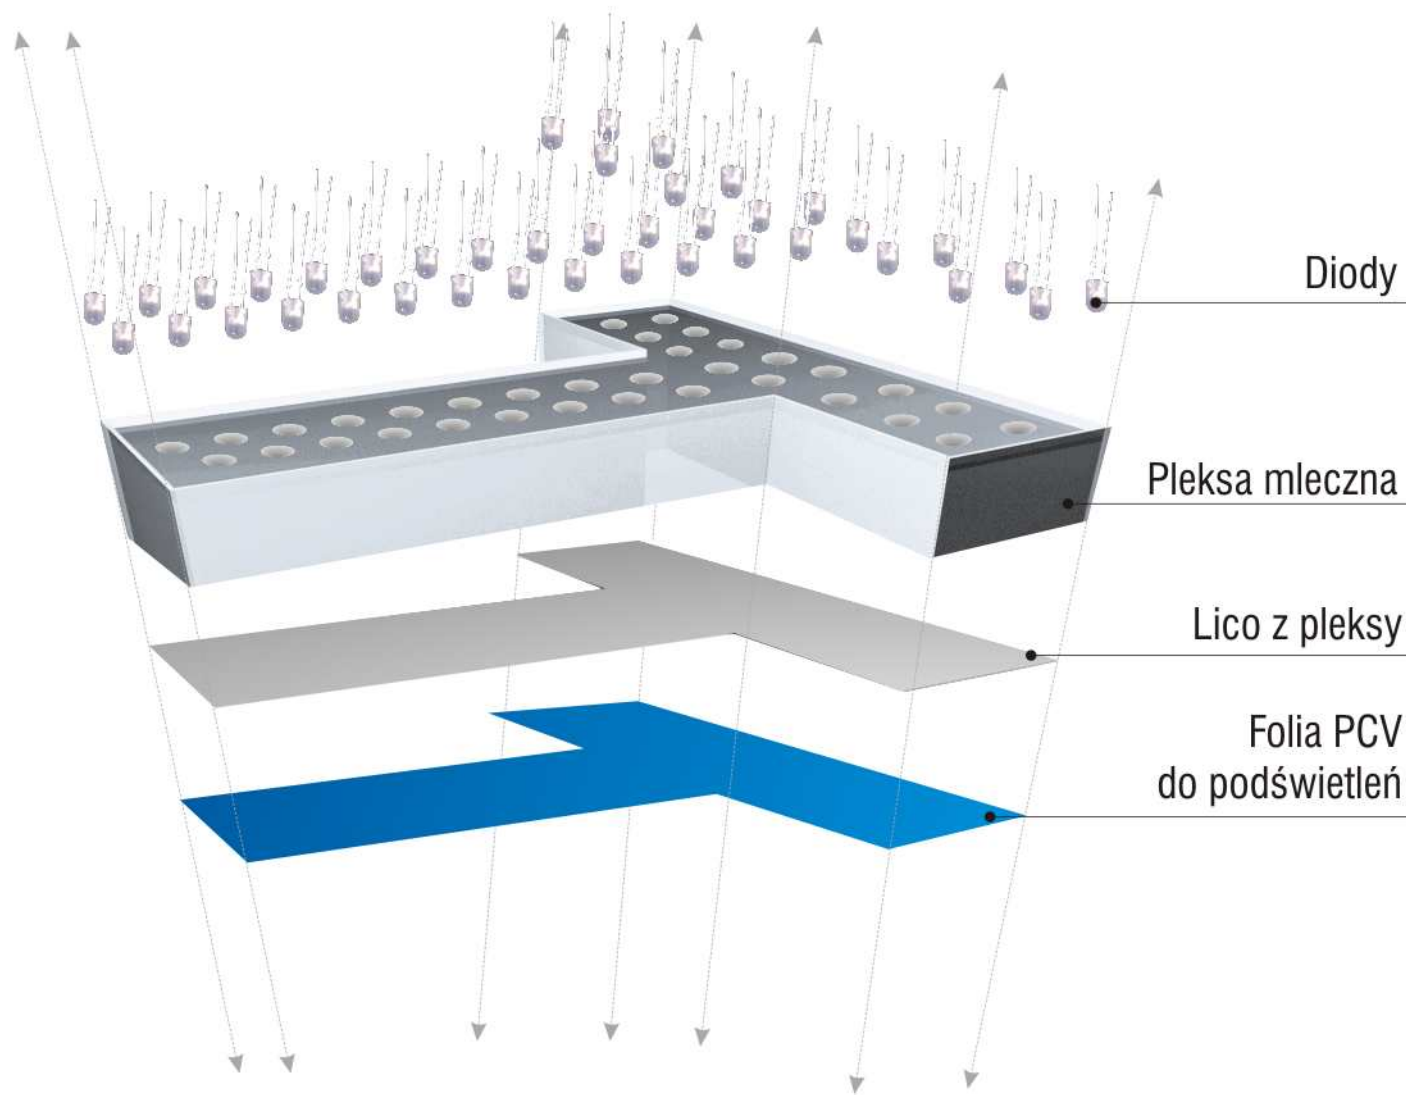

## PROFIL 14

*back - front light*

### PRZEKRÓJ POPRZECZNY

Dioda

Plekса mleczna

Lico z pleksy

WYGLĄD OGÓLNY