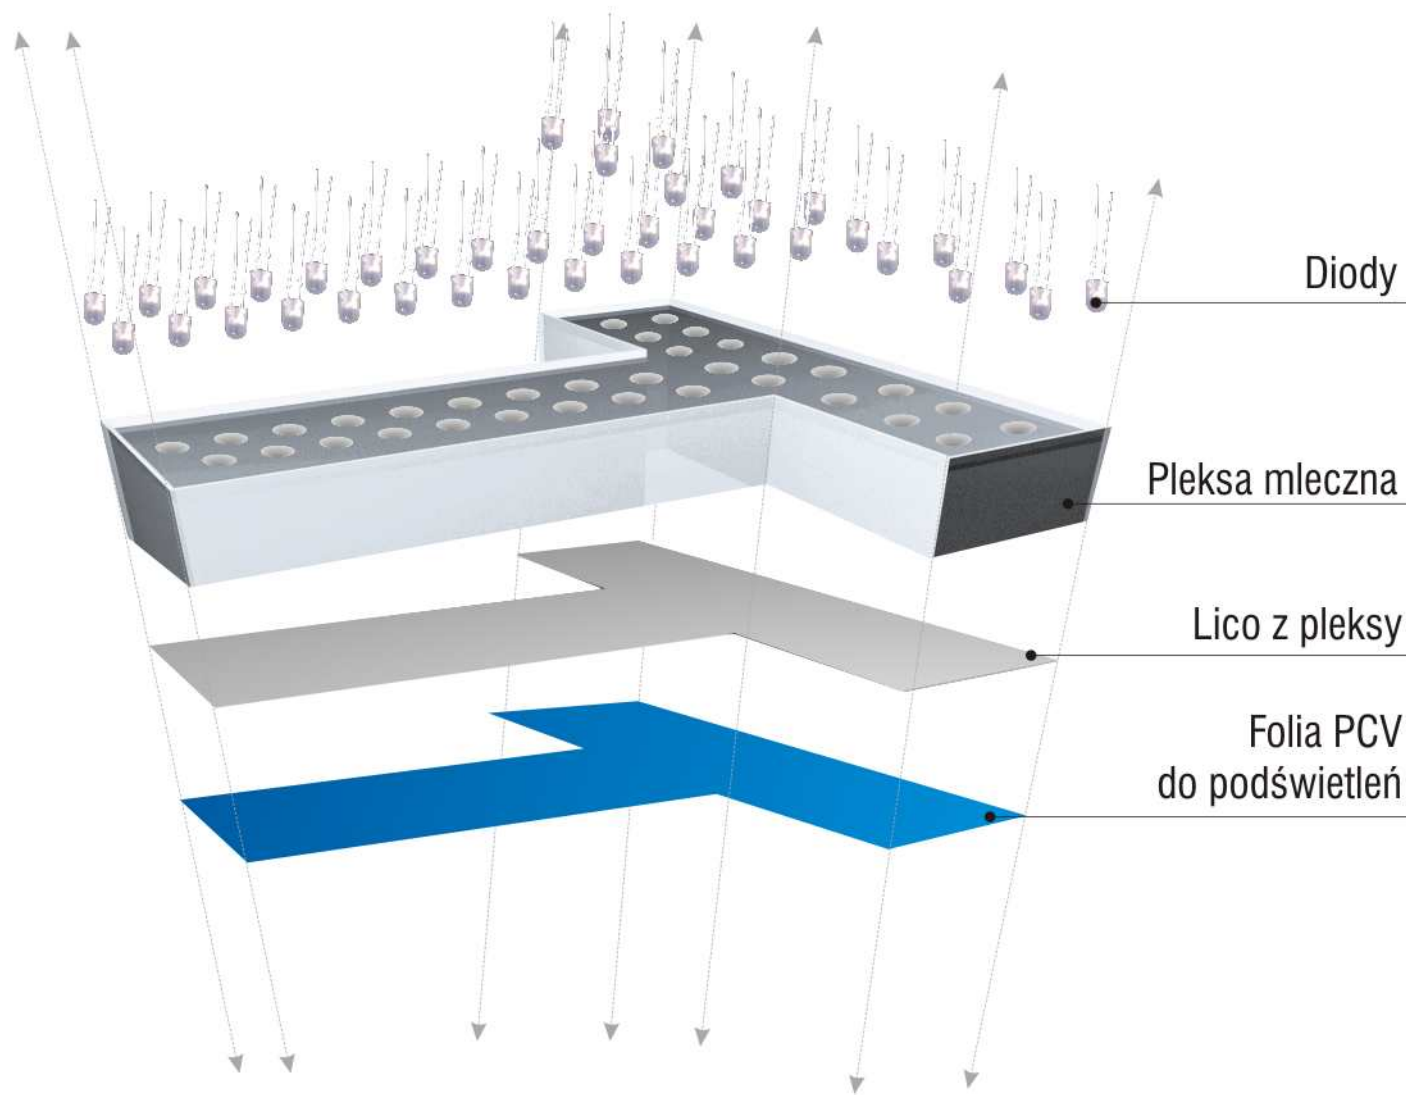

PROFIL 14

front light

PRZEKRÓJ POPRZECZNY

Dioda

Pleksa mleczna

Lico z pleksy

WYGLĄD OGÓLNY