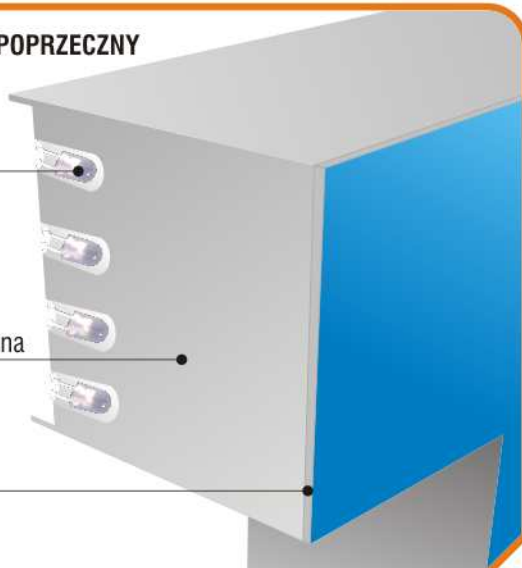

PROFIL 14

front light

PRZEKRÓJ POPRZECZNY

Dioda

Pleksa mleczna

Lico z pleksy

WYGLĄD OGÓLNY