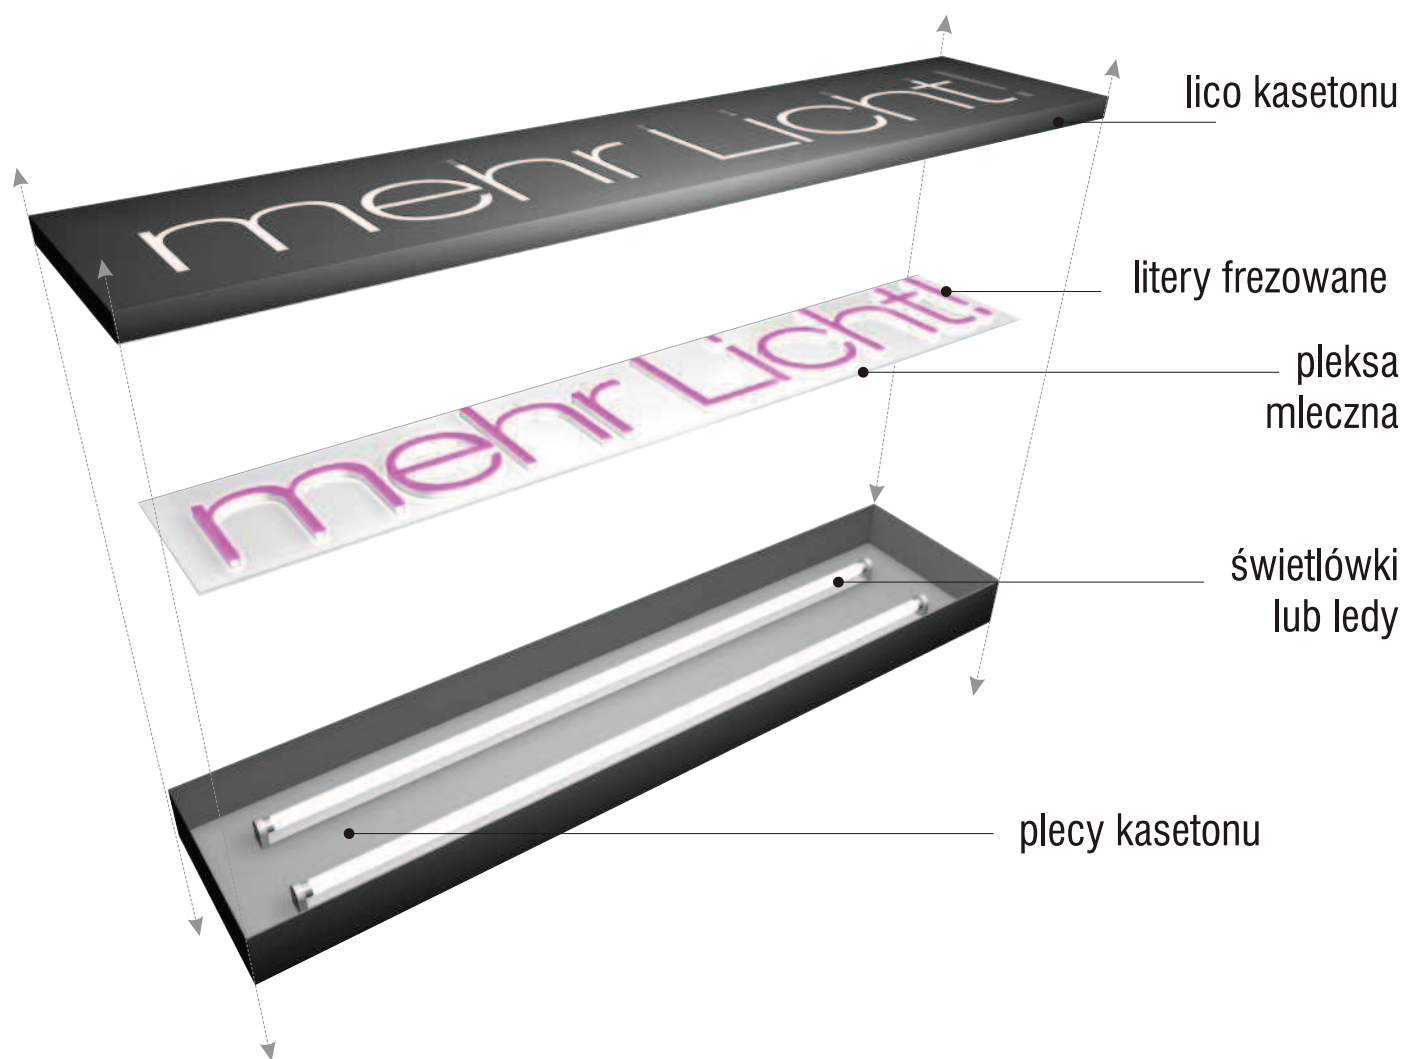

PROFIL 1

lico wyciskane przed lico

litery frezowane

lico kasetonu

pleksa mleczna

świetlówki
lub ledy

plecy kasetonu

PRZEKRÓJ POPRZECZNY

WYGLĄD OGÓLNY